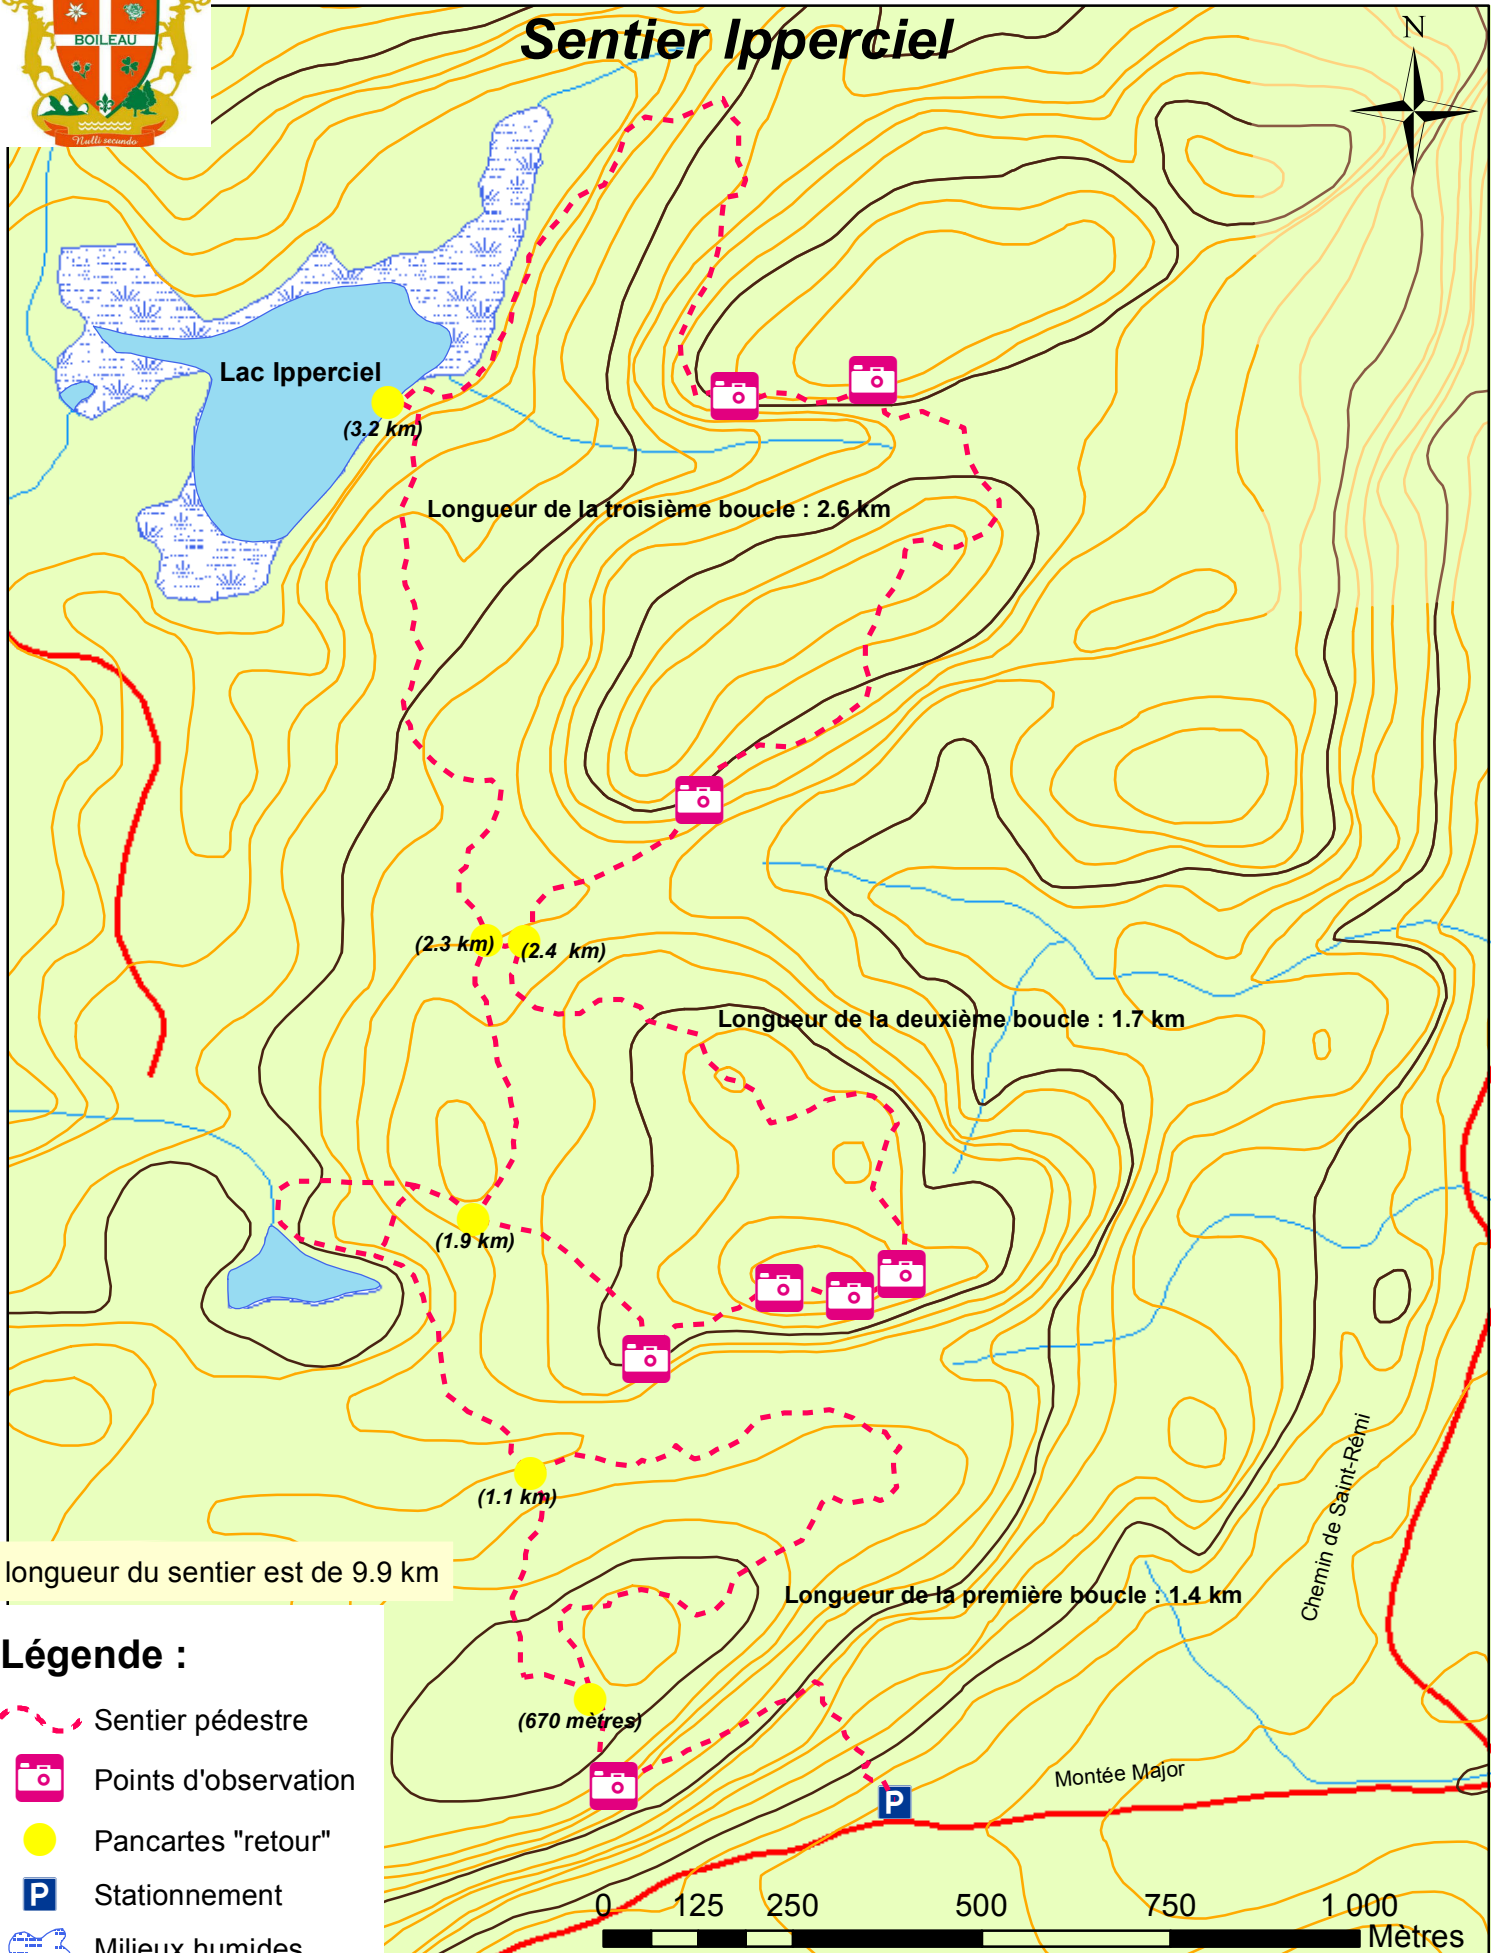

# Sentier Ipperciel

La longueur du sentier est de 9.9 km

## Légende :

- Sentier pédestre
- Points d'observation
- Pancartes "retour"
- Stationnement
- Milieux humides